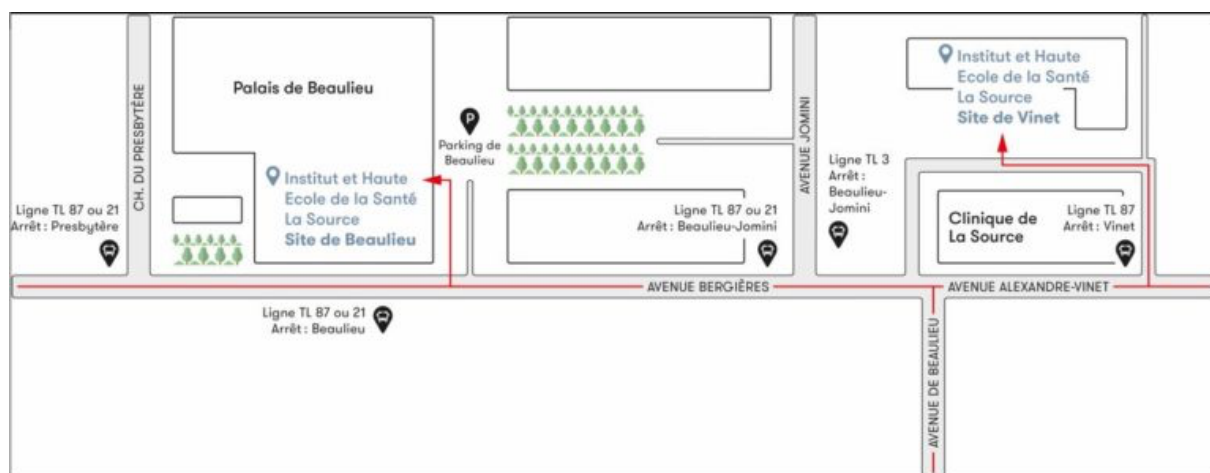

Les cours ont lieux sur l'un ou l'autre des deux sites de La Haute Ecole de la Santé de La Source à Lausanne. Prière de vérifier la salle sur moodle le matin-même.

Le site de Vinet se trouve à :

Avenue Vinet 30
CH – 1004 Lausanne
T [+41 21 556 40 00](tel:+41215564000)

C'est également ici que se trouve la bibliothèque de l'école

Accès en transports publics

- Bus ligne n° 2 arrêt Vinet
- Bus ligne n° 3 arrêt Beaulieu-Jomini

- Bus ligne n° 21 arrêt Beaulieu-Jomini

Le site de Beaulieu se trouve à :

Accès en véhicule privé

Merci d'utiliser le parking de Beaulieu ou de la Riponne, aucune place de parc disponible à La Source.